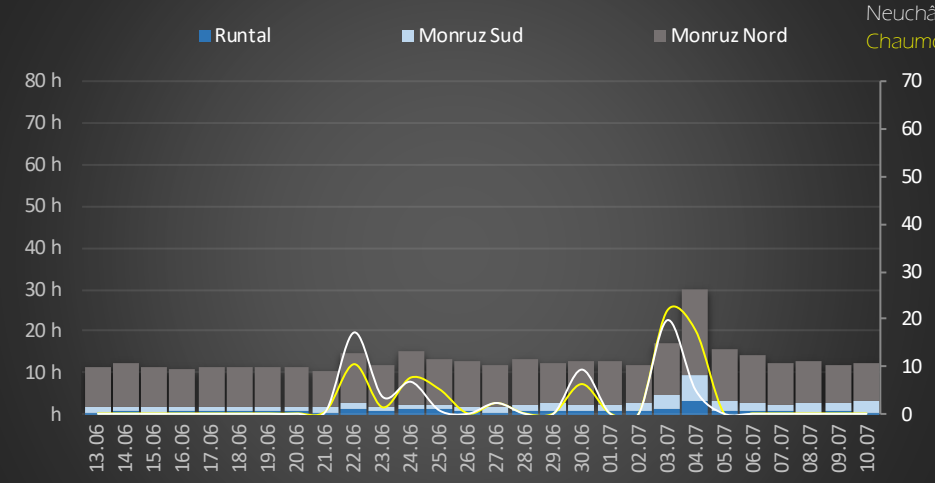

Relevage Ouest en heure de pompage par jour

Relevage Est en heure de pompage par jour

pluviométrie mm
Neuchâtel
Chaumont