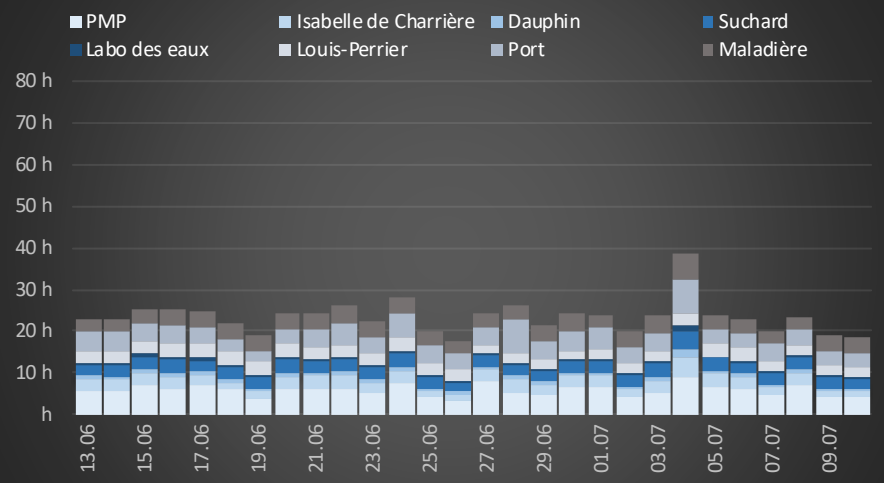

Relevage Ouest en heure de pompage par jour

Relevage Est en heure de pompage par jour

pluviométrie mm
Neuchâtel
Chaumont